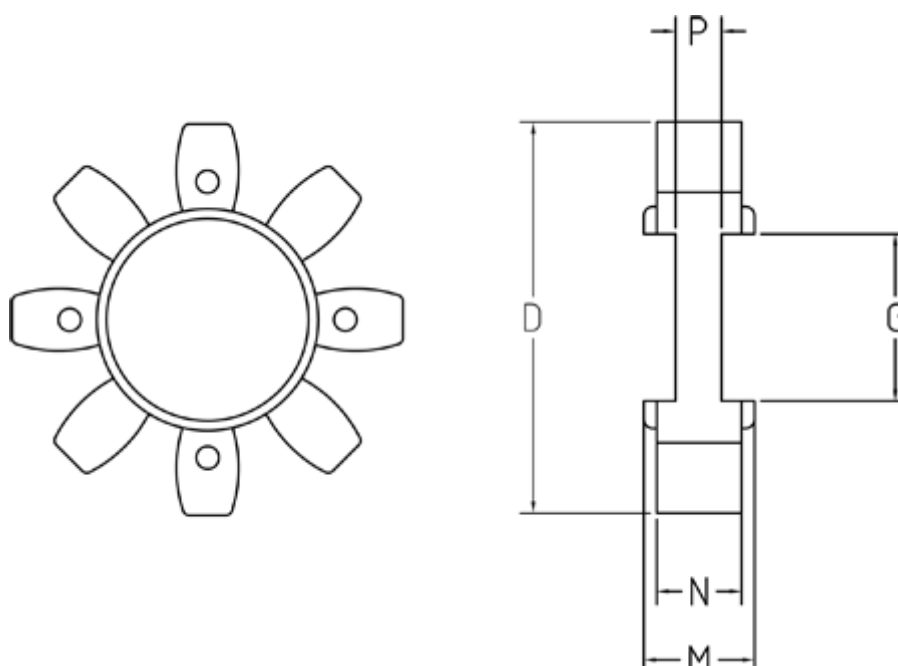

Varenummer: 333501903
Beskrivelse: Element Klonex ES19/24
PU Polyuretan Grøn 64 Shore D

Mål

D = 40
G = 18
M = 16
N = 12
P = 3.5